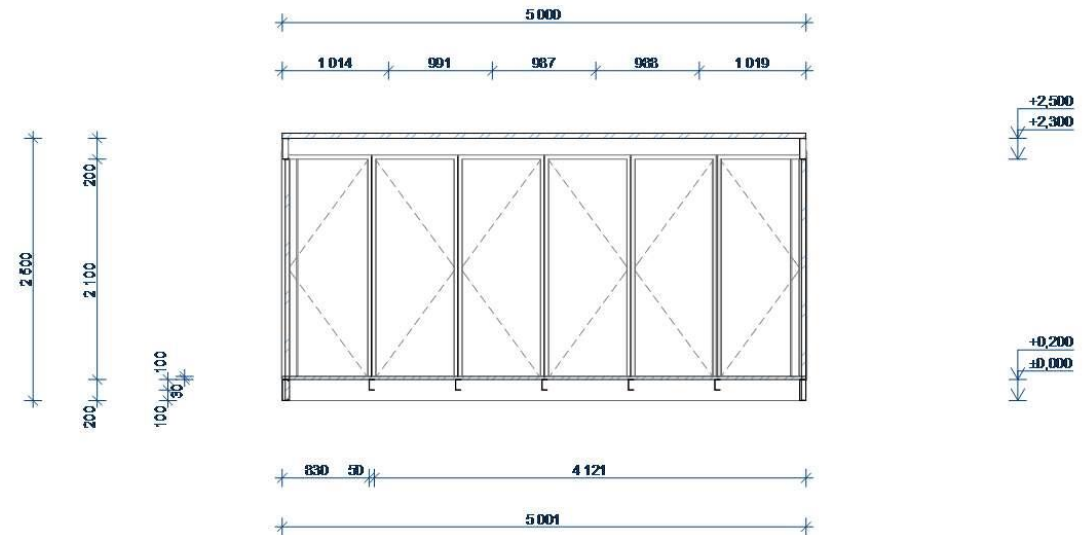

BOX4BIKE

Co je BOX4BIKE

- MOŽNOST BEZPEČNÉHO PARKOVÁNÍ KOLA
- SAMOSTATNĚ UZAVÍRATELNÉ BOXY
- DVOJÍ PROVEDENÍ VNĚJŠÍHO PLÁŠTĚ (PRŮHLEDNÉ X NEPRŮHLEDNÉ)
- ZELENÉ ŘEŠENÍ = ZNOUVYUŽITÍ VYŘAZENÝCH KONTEJNERŮ
- DOČASNÁ STAVBA (BETONOVÉ PATKY, KOTVENÍ DO ZEMĚ,...)

VARIANTA BASIC

10 PARKOVACÍCH MÍST

OBVODOVÝ PLÁŠŤ Z PLETIVA

VARIANTA STANDART

12 PARKOVACÍCH MÍST

OBVODOVÝ PLÁŠŤ Z HLINÍKOVÉHO PLECHU