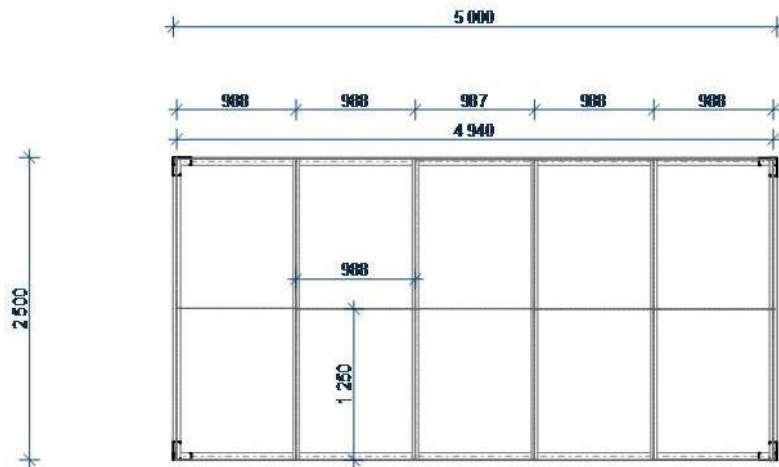

VARIANTA BASIC

10 PARKOVACÍCH MÍST

OBVODOVÝ PLÁŠŤ Z PLETIVA

VARIANTA STANDART

12 PARKOVACÍCH MÍST

OBVODOVÝ PLÁŠŤ Z HLINÍKOVÉHO PLECHU