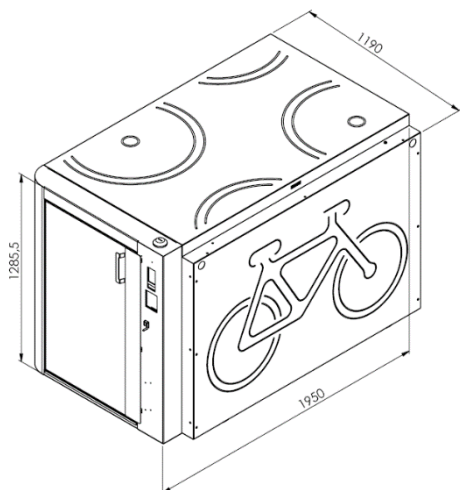

VÝHODY BIKE BOXŮ

- Chrání kola a vybavení proti odcizení i proti nepříznivému počasí
- Jejich obsah může být pojištěný
- Májí jedinečný třibodový systém uzamykání
- Umožňují bezobslužný provoz
- Vhodné řešení pro systém Bike and Ride
- V případě elektronicky řízeného zamykání je možno službu zpoplatnit prostřednictvím bezhotovostního terminálu nebo mincovníku
- Barevné řešení podle požadavků investora
- Široká variabilita sestav od řady přes čtvrtkruh, půlkruh a kruh, kdy je na malém prostoru uloženo více kol
- Horizontální i vertikální varianty boxů
- Dvě kola v jednom boxu
- Solární napájení
- Dobíjení elektrokol

HORIZONTÁLNÍ BOXY

VERTIKÁLNÍ BOXY

ROZMĚRY

HORIZONTÁLNÍ BOXY

VERTIKÁLNÍ BOXY

ZAMYKÁNÍ ELEKTRONICKÉ

Elektronický bezobslužný systém ovládání umožňuje uživatelům přístup 7 dnů v týdnu a 24h denně. Provozovatelům nabízí možnost zpoplatnění, řízení doby provozu boxu, vymezení přístupu s identifikací uživatele, vedení záznamu o provozu boxu, napojení na vzdálenou obsluhu apod.