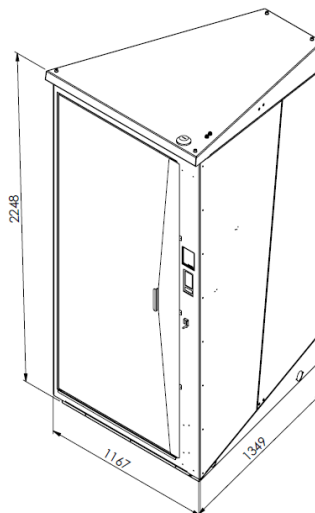

HORIZONTÁLNÍ BOXY

VERTIKÁLNÍ BOXY

ROZMĚRY

HORIZONTÁLNÍ BOXY

VERTIKÁLNÍ BOXY

ZAMYKÁNÍ ELEKTRONICKÉ

Elektronický bezobslužný systém ovládání umožňuje uživatelům přístup 7 dnů v týdnu a 24h denně. Provozovatelům nabízí možnost zpoplatnění, řízení doby provozu boxu, vymezení přístupu s identifikací uživatele, vedení záznamu o provozu boxu, napojení na vzdálenou obsluhu apod.