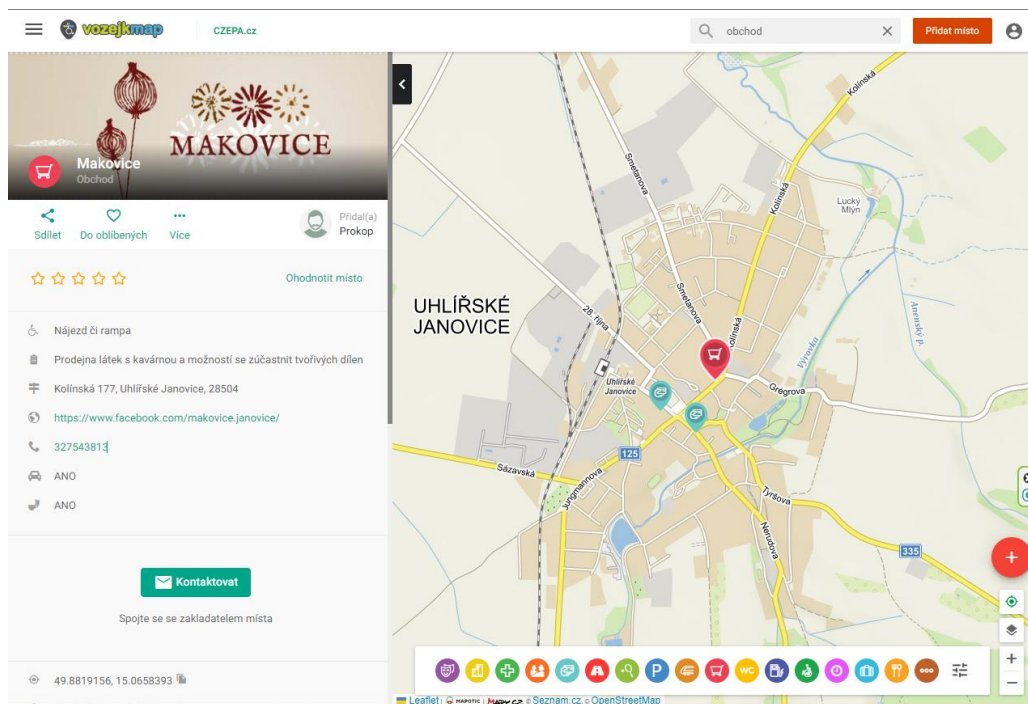

> VZDĚLÁVÁNÍ

> SPORT A VOLNOČASOVÉ AKTIVITY

> RESTAURAČNÍ ZAŘÍZENÍ

> DOPRAVA A DOPRAVNÍ STAVBY

Ubytování

Q > Vyhledávání

Ekocentrum - Sluneční dům Oldřichov v Háji		Oldřichov v Háji 5	Oldřichov v Háji
Hotel Chvalská tvrz		Na Chvalské tvrzi 858/11	Praha 20
Briliant - hostel a prostory k pronájmu		Náchodská 708/79	Praha 20
Dominikánský hostel		Husova 234/8	Praha 1
Hotel Carl- Inn		Sídlištní 1167/1	Praha - Suchdol
Hotel Galaxie		Suchdolské náměstí 801/9	Praha - Suchdol
Hotel La Romantica		Viničná 1343	Mladá Boleslav

www.vozejkmap.cz

- typ/druh objektu
- otevírací doba
- adresa
- kontaktní údaje
- přístup do budovy
- vyhrazené parkování
- bezbariérové WC

www.flyabout.cz

- objekty podle kategorií
- adresa
- doprava MHD, parkování
- vstup do budovy
- pohyb uvnitř budovy
- WC / koupelna
- fotodokumentace