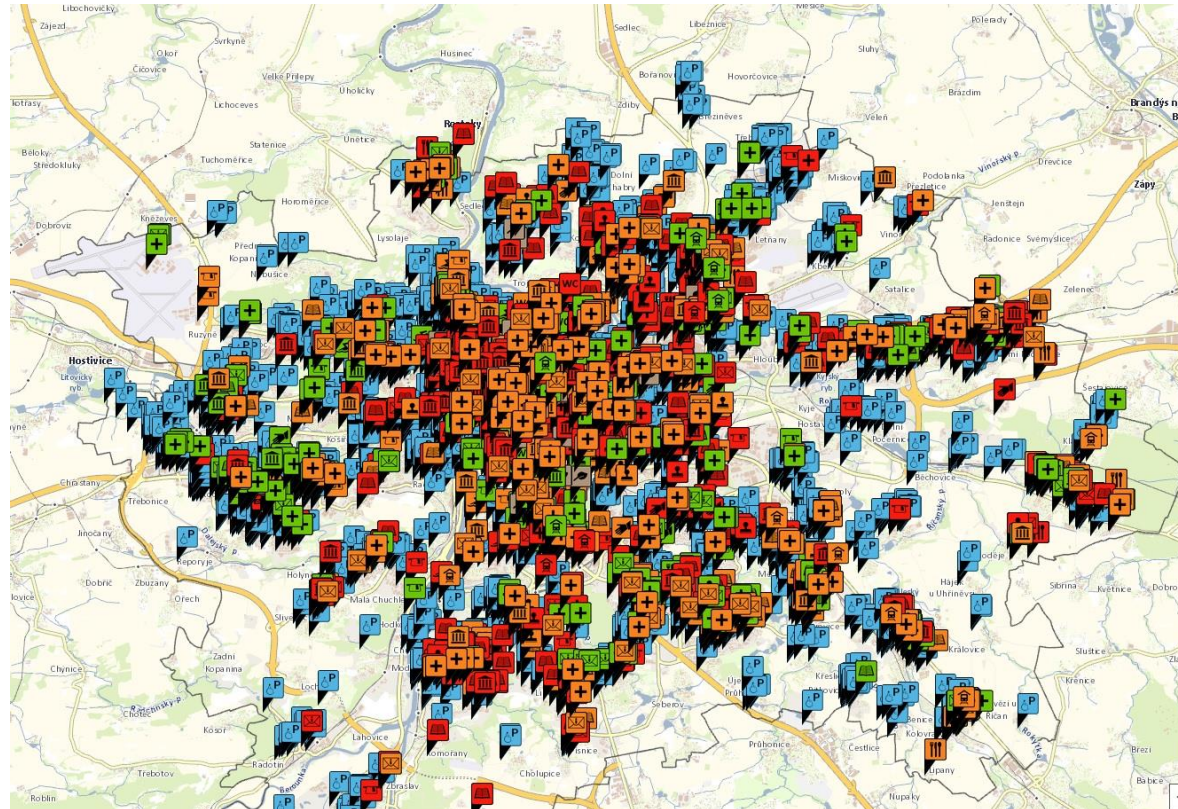

www.mapapristupnosti.cz

Kultura

Úřady

Služby

Zdravotnictví

Bankomaty

Sport

Restaurace

Vzdělávání

Zeleň

Veřejná WC

Dopravní stavby

Stání ZTP

Den bez bariér 2021, 17. 9. 2021, Karolína Klímová