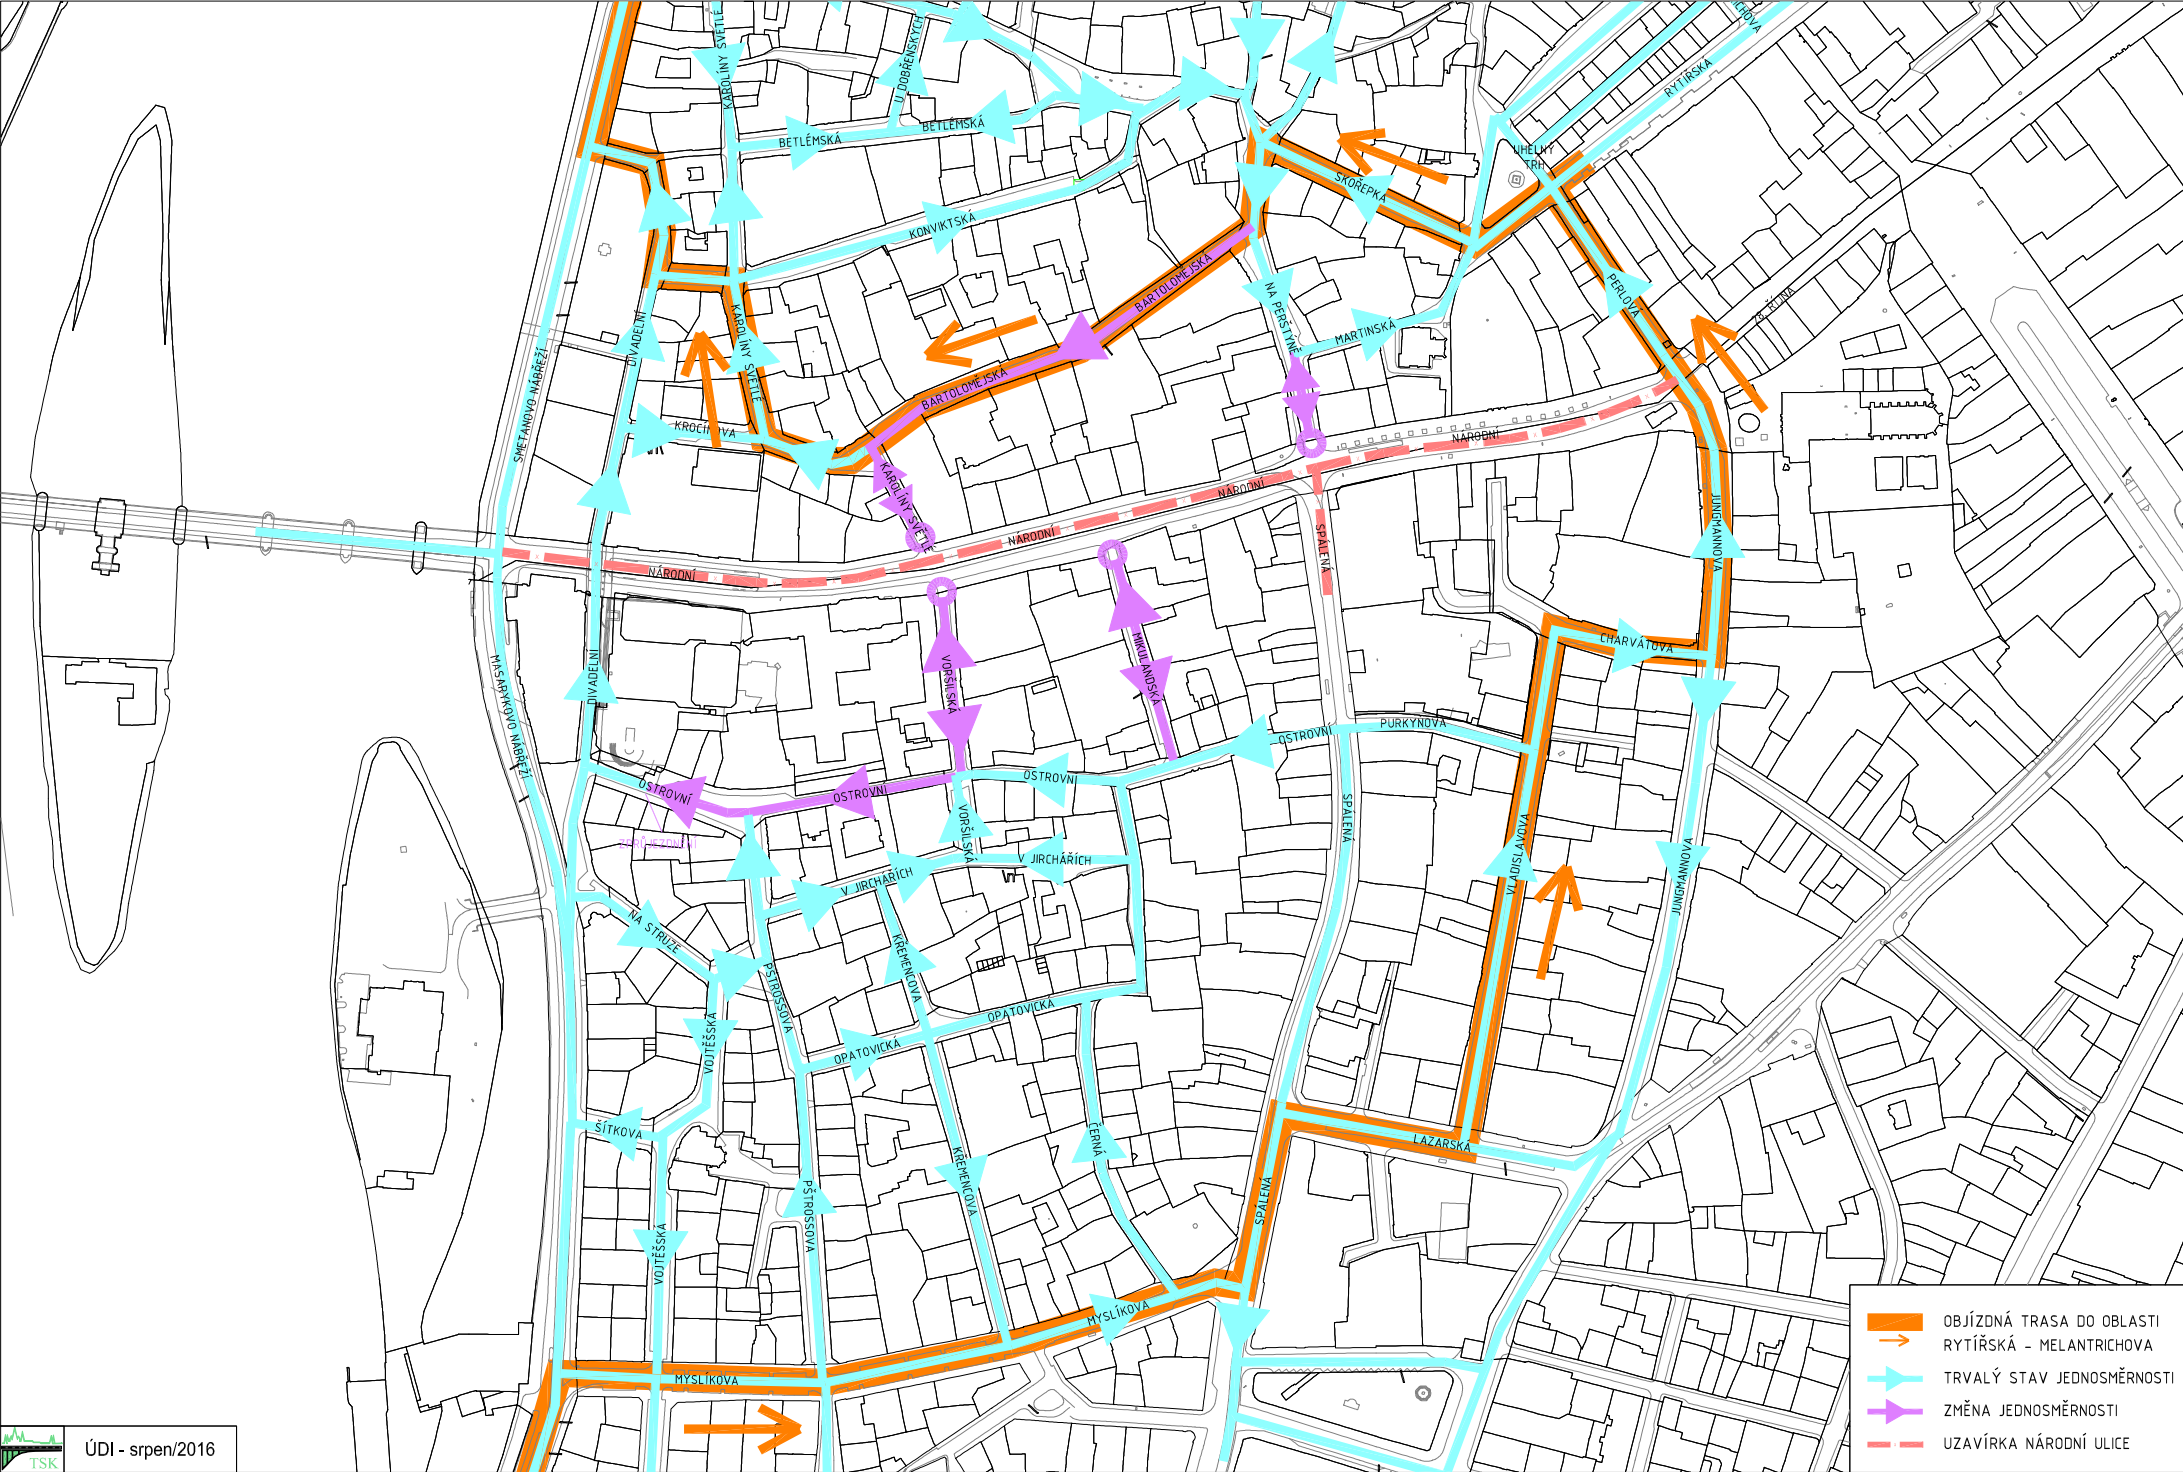

OBJÍZDNÁ TRASA DO OBLASTI RYTÍŘSKÁ - MELANTRICHOVA PŘI UZAVÍRCE NÁRODNÍ V RÁMCI ETM 2016 (22. 9. 2016)

-  OBJÍZDNÁ TRASA DO OBLASTI RYTÍŘSKÁ - MELANTRICHOVA
-  TRVALÝ STAV JEDNOSMĚRNOSTI
-  ZMĚNA JEDNOSMĚRNOSTI
-  UZAVÍRKA NÁRODNÍ ULICE